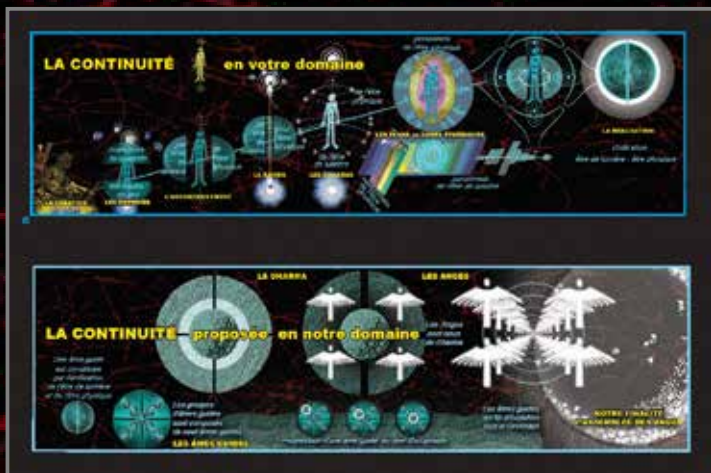

## LE DÉVOILEMENT DE LA CONTINUITÉ

VID-8

PAROLES D'ARBRES >

< DÉVOILEMENT CONTINUITÉ

VIDÉOS

LA CONTINUITÉ DÉVOILÉE

# LE DÉVOILEMENT DE LA CONTINUITÉ

LE KARMA

LA RÉINCARNATION

VID-9

PAROLES D'ARBRES >

< DÉVOILEMENT CONTINUITÉ

VIDÉOS

# LA CONTINUITÉ DÉVOILÉE

LA CONTINUITÉ DÉVOILÉE

>> PORTER AMOUR ÉTERNELLEMENT  
30 minutes

>> TOUT EST ORGANISÉ POUR PORTER AMOUR  
55 minutes

>> LA SOURCE AMOUR  
32 minutes

PAROLES D'ARBRES >

< DÉVOILEMENT CONTINUITÉ